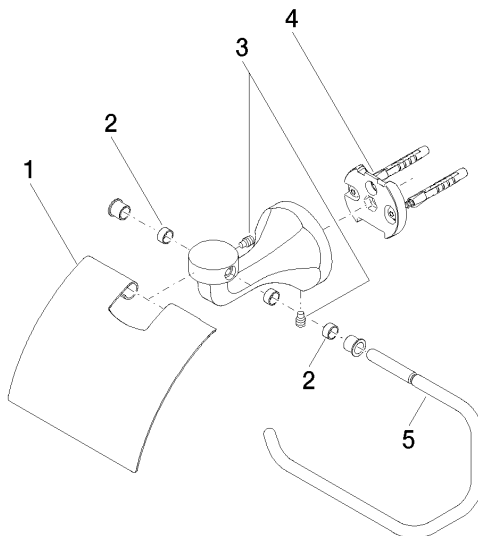

83 510 361

- width 145mm
- height 90 mm
- 150mm projection

	Chrome	83 510 361-00
	Brushed Platinum	83 510 361-06
	Platinum	83 510 361-08
	Durabress (23kt Gold)	83 510 361-09
	Brushed Durabress (23kt Gold)	83 510 361-28
	Brushed Dark Platinum	83 510 361-99

83 510 361

mm [inches]

83 510 361

Parts for other finishes can be found here: **Brushed**  
**Platinum**

### Spare parts list

No.	Item Number	Name	Quantity used	Delivery time
1	08 11 02 508-00	lid	1	10
2	08 18 40 505 90	sleeve	2	2
3	04 31 11 140 00 90	pin	2	2
4	05 17 97 507 00 90	fixing set	1	2
5	08 18 70 501-00	bow	1	10