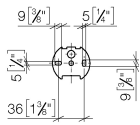

83 510 361

- width 145mm
- height 90 mm
- 150mm projection

	Chrome	83 510 361-00
	Brushed Platinum	83 510 361-06
	Platinum	83 510 361-08
	Durabress (23kt Gold)	83 510 361-09
	Brushed Durabress (23kt Gold)	83 510 361-28
	Brushed Dark Platinum	83 510 361-99

83 510 361

mm [inches]

83 510 361

Parts for other finishes can be found here: **Brushed**  
**Platinum**

### Spare parts list

No.	Item Number	Name	Quantity used	Delivery time
1	08 11 02 508-00	lid	1	10
2	08 18 40 505 90	sleeve	2	2
3	04 31 11 140 00 90	pin	2	2
4	05 17 97 507 00 90	fixing set	1	2
5	08 18 70 501-00	bow	1	10