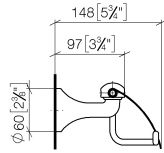

83 510 361

- width 145mm
- height 90 mm
- 150mm projection

	Chrome	83 510 361-00
	Brushed Platinum	83 510 361-06
	Platinum	83 510 361-08
	Durabress (23kt Gold)	83 510 361-09
	Brushed Durabress (23kt Gold)	83 510 361-28
	Brushed Dark Platinum	83 510 361-99

83 510 361

mm [inches]

83 510 361

Parts for other finishes can be found here: **Brushed**  
**Platinum**

### Spare parts list

No.	Item Number	Name	Quantity used	Delivery time
1	08 11 02 508-00	lid	1	10
2	08 18 40 505 90	sleeve	2	2
3	04 31 11 140 00 90	pin	2	2
4	05 17 97 507 00 90	fixing set	1	2
5	08 18 70 501-00	bow	1	10