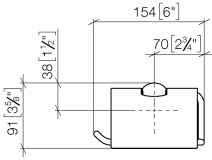

83 510 361

- width 145mm
- height 90 mm
- 150mm projection

	Chrome	83 510 361-00
	Brushed Platinum	83 510 361-06
	Platinum	83 510 361-08
	Durabress (23kt Gold)	83 510 361-09
	Brushed Durabress (23kt Gold)	83 510 361-28
	Brushed Dark Platinum	83 510 361-99

83 510 361

mm [inches]

83 510 361

Parts for other finishes can be found here: **Brushed**  
**Platinum**

### Spare parts list

No.	Item Number	Name	Quantity used	Delivery time
1	08 11 02 508-00	lid	1	10
2	08 18 40 505 90	sleeve	2	2
3	04 31 11 140 00 90	pin	2	2
4	05 17 97 507 00 90	fixing set	1	2
5	08 18 70 501-00	bow	1	10